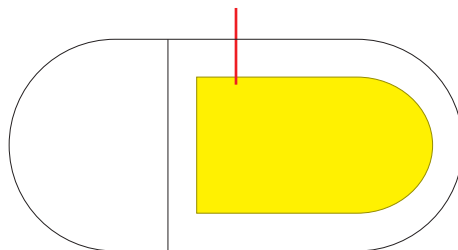

## コンパクトケース入り木製 USB メモリ

デザインは名入れ可能範囲内におさめてください。  
W60×H40 mm以内

ケース

デザインは名入れ可能範囲内におさめてください。  
W31×H18 mm以内

USB

### 1. 画像データについて

1色・2色印刷：画像データを使用する場合は 1200dpi のモノクロ 2階調で作成し、カラープロファイルは破棄してください。

フルカラー印刷：画像データを使用する場合は 350dpi の CMYK で作成し、カラープロファイルは破棄してください。